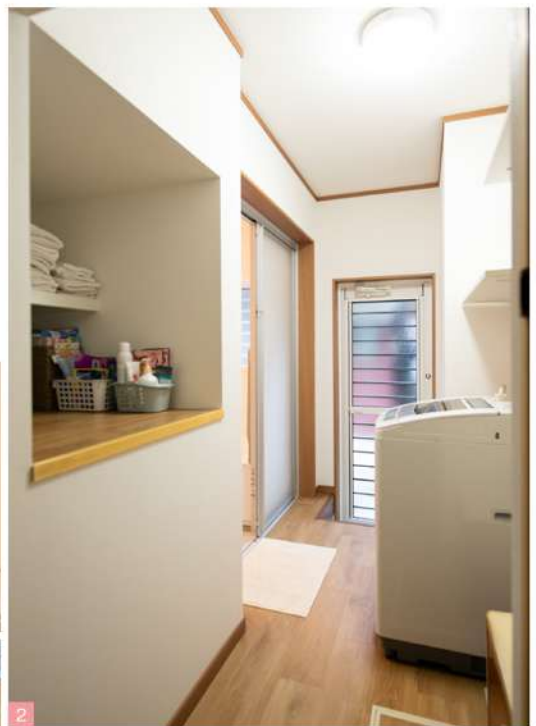

2/ 脱衣所と洗濯機、裏庭へ出口と、洗濯動線のスペースも一緒にリフォーム。3・4/ 今後を考えて手すりや段差にも配慮。5/ 今回のリフォームに満足の施主、高辻さん。